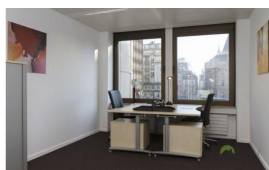

A LOUER

Bureau

-
- Surface : 200.00 m²
 - Référence : 48
 - Etage : 6
 - Année de constr. : 0
-

Surface :
200.00 m²

Magnifiques bureaux de 10 à 5000 m² à louer dans un business center géré par Regus au coeur de Centre Ville au Boulevard Royal.

Chaque bureau peut disposer selon ses besoins d'une permanence téléphonique, de salles de réunions, d'espace salons d'affaires, de salles pour différents événements, connexion internet, salle d'attente,...