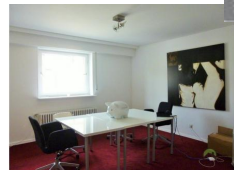

Energie Index