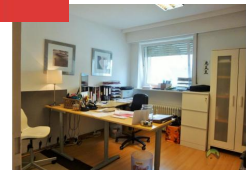

Energie Index