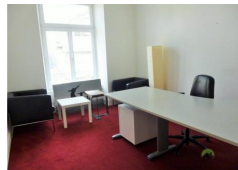

## Büro

- Fläche : 16.50 m<sup>2</sup>
- Verfügbarkeit : sofort
- REFERENZ : 7
- Etage : 4
- Baujahr : 0

**Loyer :**  
**1.200 euros**

**Fläche :**  
**16.50 m<sup>2</sup>**

**Isolations Index :**  
**i**

En plein cÅ“ur du centre de Luxembourg, divers bureau de 8 à 12 m<sup>2</sup> à louer dans un charmant immeuble situé rue Notre Dame. Ils se prêtent à tout type d'activité (mode, informatique, consulting,â€¦).

Les bureaux disposent de salle de réunion suivant leurs besoins, cuisine partagée, possibilité de disposer d'un forfait télécom et internet en supplément, gestions des appels et courriels si nécessaire.