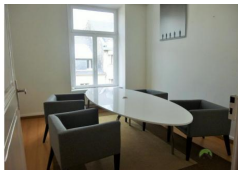

A LOUER

Energy index

Office

- Surface : 11.50 m²
- Availability : immediately
- Reference : 8
- Stage : 4
- Year of constr. : 0

Rent :
900 euros

Surface :
11.50 m²

Isolation index :
i

En plein cœur du centre de Luxembourg, divers bureaux de 8 à 12 m² à louer dans un charmant immeuble situé rue Notre Dame. Ils se prêtent à tout type d'activité (mode, informatique, consulting, etc.).

Les bureaux sont loués meublés ou non-meublés, ils disposent de salle de réunion suivant leurs besoins, cuisine partagée, possibilité de disposer d'un forfait télécom et internet en supplément, gestion des appels et courriels si nécessaire.