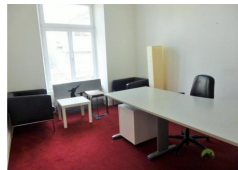

A LOUER

Energy index

Office

- Surface : 11.50 m²
- Availability : immediately
- Reference : 8
- Stage : 4
- Year of constr. : 0

Rent :
900 euros

Surface :
11.50 m²

Isolation index :
i

En plein cœur du centre de Luxembourg, divers bureaux de 8 à 12 m² à louer dans un charmant immeuble situé rue Notre Dame. Ils se prêtent à tout type d'activité (mode, informatique, consulting, etc.).

Les bureaux sont loués meublés ou non-meublés, ils disposent de salle de réunion suivant leurs besoins, cuisine partagée, possibilité de disposer d'un forfait télécom et internet en supplément, gestion des appels et courriels si nécessaire.