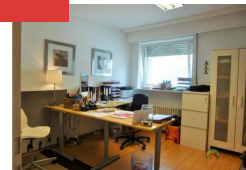

A LOUER

Energy index

Office

- Surface : 11.50 m²
- Availability : immediately
- Reference : 8
- Stage : 4
- Year of constr. : 0

Rent :
900 euros

Surface :
11.50 m²

Isolation index :
i

En plein cœur du centre de Luxembourg, divers bureaux de 8 à 12 m² à louer dans un charmant immeuble situé rue Notre Dame. Ils se prêtent à tout type d'activité (mode, informatique, consulting, etc.).

Les bureaux sont loués meublés ou non-meublés, ils disposent de salle de réunion suivant leurs besoins, cuisine partagée, possibilité de disposer d'un forfait télécom et internet en supplément, gestion des appels et courriels si nécessaire.